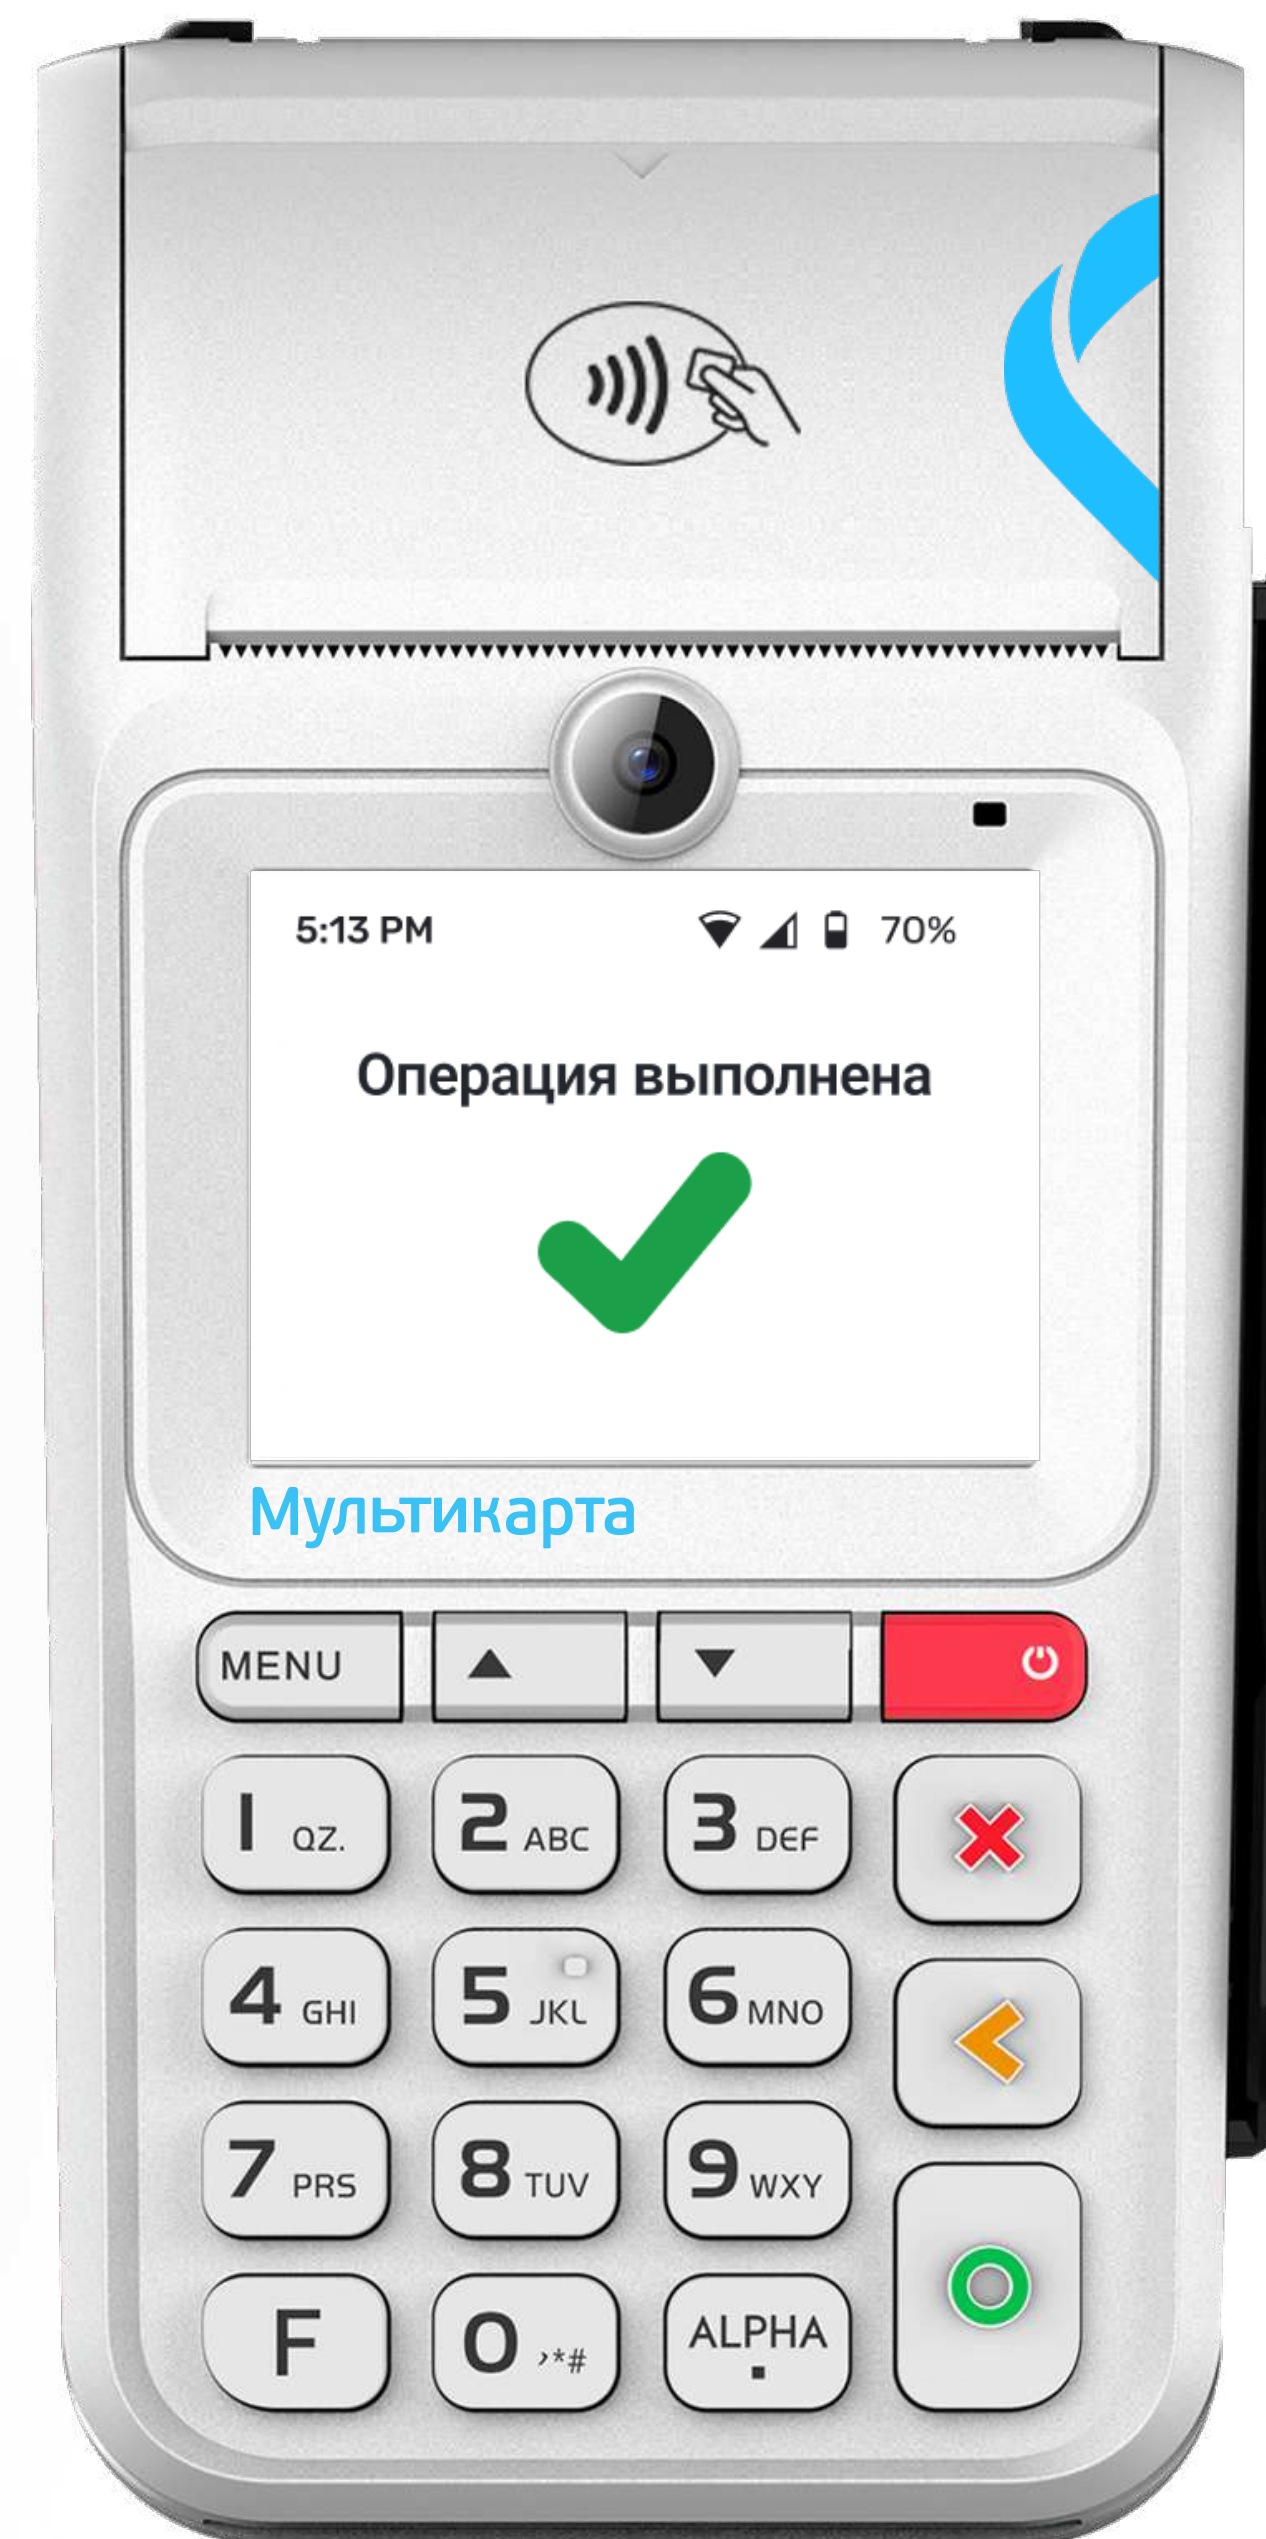

МКасса-Ф

МК500

МК90

WiFi

Bluetooth

2 mp
камера

4G/3G/2G

6 ч
активной
работы

48 ч
автономной
работы

1 год
гарантия

МК90

Мобильный платежный терминал

УДОБНЫЙ

Привлекательный дизайн, дружелюбный интерфейс и эргономичность

ЭКРАН

Чувствительный сенсорный экран 2,4" и кнопки управления

ОС

Мощная операционная система обеспечивает быстрое проведение операций и повышает эффективность работы

ДЛЯ КОГО

Идеально подойдет для небольших торговых точек, курьерских служб, предприятий сферы услуг

БЫСТРЫЙ

Скорость печати чека – 2,5 сек

ВИДЫ ОПЛАТЫ

- карты с магнитной полосой, IC-карты
- QR-коды
- NFC
- СБП